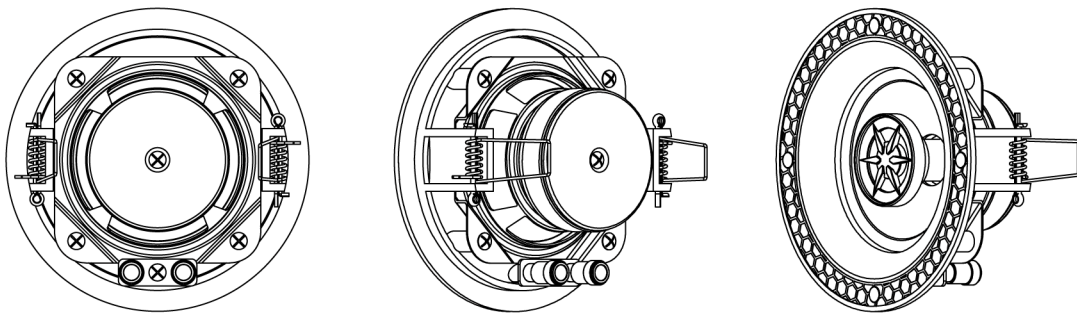

Specification: SPKCOCO120-W

58 mm

100 mm

116 mm

- Model** : SPKCOCO120-W
- Systeem** : 2-way coaxial
- Woofer** : Kevlar woven cone rubber edge 3"
- Tweeter** : Mylar Dome 0,5"
- Power** : 30 W
- Nominaal** : (RMS) 20W
- dB** : 90 dB
- Impedance** : 8 ohm
- frequency** : 130-20 KHz
- Weight** : 0,8 kg/set