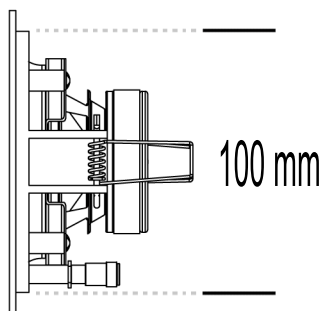

Specification: SPKCOCO120-W

58 mm

100 mm

116 mm

- Model** : SPKCOCO120-W
- Systeem** : 2-way coaxial
- Woofer** : Kevlar woven cone rubber edge 3"
- Tweeter** : Mylar Dome 0,5"
- Power** : 30 W
- Nominaal** : (RMS) 20W
- dB** : 90 dB
- Impedance** : 8 ohm
- frequency** : 130-20 KHz
- Weight** : 0,8 kg/set