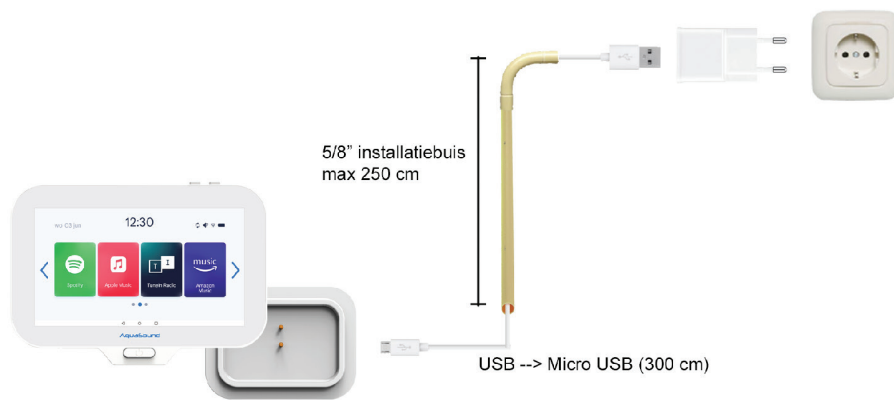

Aansluitschema's

Aansluitschema Bluetooth Audiosysteem

Aansluitschema WiFi-audiosysteem

Aansluitschema N-Joy wandhouder/lader

Aansluitschema N-Joy inbouwadapter tbv wandhouder/lader (optioneel te bestellen)