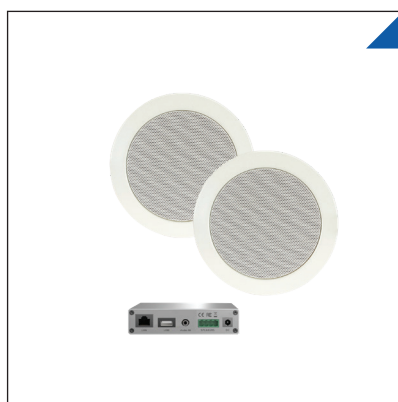

WiFi-Audiosystemen

Hier vindt u alle audio-sets die werken op basis van WiFi-audio. WiFi-audio heeft een groter bereik dan Bluetooth. Hoe groter het thuisnetwerk, des te groter het bereik. Deze versterkers neemt u eenmalig op in uw thuisnetwerk. Dat kan via WiFi, maar beter nog via LAN. U kunt dan direct starten met streamen vanuit bijvoorbeeld de Spotify app op uw mobiele telefoon. Of gebruik de app om naar uw favoriete radiostation te luisteren. WiFi-audio biedt u ook de mogelijkheid om meerdere versterkers (lees: ruimtes) te combineren. Stream naar 1 ruimte of naar alle ruimtes tegelijkertijd. Alle speakers in deze sets kunnen in wit, mat zwart of mat chroom uitgevoerd worden.

Budget

WiFi-Audioset

Versterker

Toepassing	Multiroom / Singleroom
Vermogen	2x30 Watt Max @ 8 Ohm
Protocol	WiFi-audio / DLNA / AirPlay
Afmeting	100 x 80 x 20 mm, excl antenne
Aansluiting	LAN / Mini-jack (Auto-Aux)
Voeding	230V / 12v (3,0 A), blok adapter

Twist Speakers

Model	Twist, 45 Watt Max
Afmeting	Ø 135 mm x 45 mm
Inbouwmaat	Gat Ø 110 mm
Waterdicht	Ja; IPX4

☐	Versterker + Twist speakers (wit)	WMA30-TW	€ 299,-
☒	Versterker + Twist speakers (mat zwart)	WMA30-TZ	€ 324,-
☐	Versterker + Twist speakers (mat chroom)	WMA30-TC	€ 324,-