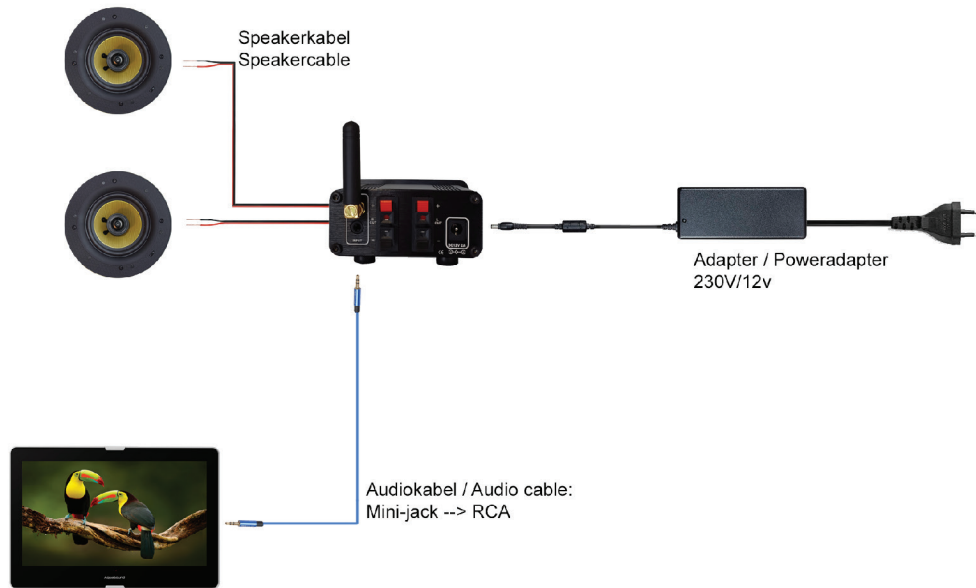

Accessoires

Acc N-Joy Connect controller

N-Joy

Scherm	5"
Afmeting	140x100 mm / 80x60 mm (wandhouder/lader)
Geheugen	12 GB
Diensten	Spotify / Apple Music / Deezer / Amazon Music TuneIn Radio / Tidal
Waterdicht	Ja; IPX6

N-Joy controller + wandhouder + kabels	EMN16CTRL	€ 444,-
N-Joy controller	EMN16CTRL-E	€ 398,-

Acc Wandhouder / lader

Set wandhouder met laadfunctie

Afmeting	80 x 60 mm
Inclusief	300 cm laadkabel (USB --> Micro USB) Adapter

Wandhouder + Kabel + adapter	EMCHDRL	€ 40,-
------------------------------	---------	--------

Acc Wandhouder

Set wandhouder

Afmeting	80 x 60 mm
Inclusief	-

Wandhouder	EMCHDR	€ 19,-
------------	--------	--------

Aansluitschema's

Aansluitschema Bluetooth Audiosysteem

Aansluitschema WiFi-audiosysteem

Aansluitschema N-Joy wandhouder/lader

Aansluitschema N-Joy inbouwadapter tbv wandhouder/lader (optioneel te bestellen)