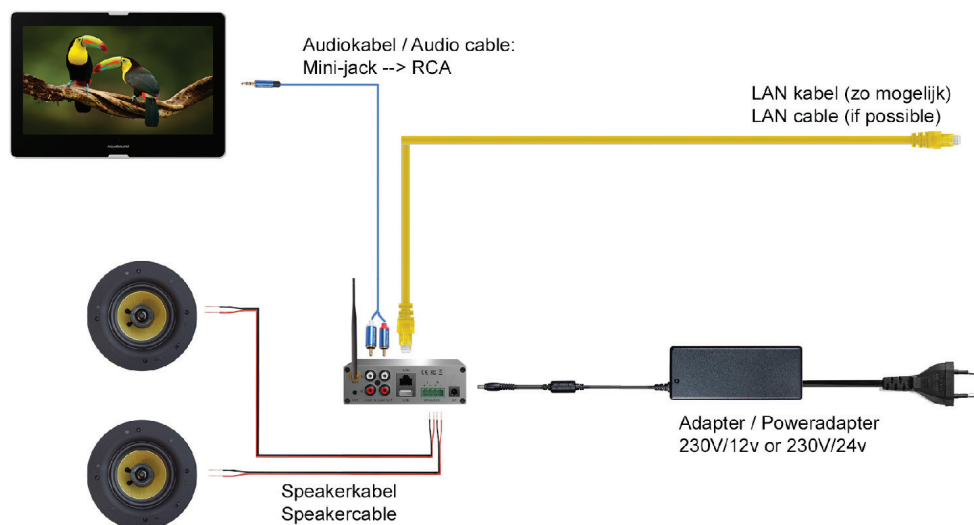

N-Joy controller + wandhouder + kabels	EMN16CTRL	€ 444,-
N-Joy controller	EMN16CTRL-E	€ 398,-

Acc Wandhouder / lader

Set wandhouder met laadfunctie

Afmeting	80 x 60 mm
Inclusief	300 cm laadkabel (USB --> Micro USB) Adapter

Wandhouder + Kabel + adapter	EMCHDRL	€ 40,-
------------------------------	---------	--------

Acc Wandhouder

Set wandhouder

Afmeting	80 x 60 mm
Inclusief	-

Wandhouder	EMCHDR	€ 19,-
------------	--------	--------

Aansluitschema's

Aansluitschema Bluetooth Audiosysteem

Aansluitschema WiFi-audiosysteem

Aansluitschema N-Joy wandhouder/lader

Aansluitschema N-Joy inbouwadapter tbv wandhouder/lader (optioneel te bestellen)