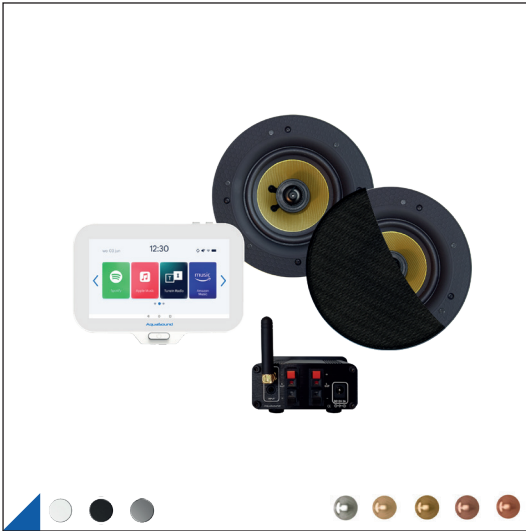

Luxe

EMN50-SW (wit)
EMN50-SZ (mat zwart)
EMN50-SC (mat chroom)