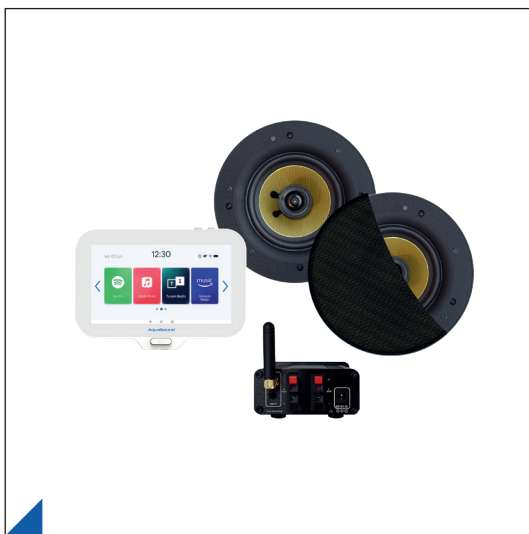

## N-Joy Badkamerradio

Op de volgende pagina's vindt u alle N-Joy badkamerradio sets. Het gebruik van een mobiele telefoon is niet nodig bij deze systemen. Met de N-Joy kunt u verschillende diensten\* streamen. Spotify, Deezer, Amazon, maar ook TuneIn, Tidal en Apple Music. Met een druk op het scherm klinkt uw favoriete radiostation, maar ook die mooie ontspannende playlist in Spotify of Deezer. De controller wordt standaard geleverd met een wandhouder (tevens lader). Zo is de controller altijd klaar voor gebruik.

\* Om optimaal gebruik te kunnen maken van bovenstaande diensten kan een abonnement vereist zijn.

**Budget**

EMN30-TW (wit)  
EMN30-TZ (mat zwart)  
EMN30-TC (mat chroom)

**Lite**

EMN30-RW (wit)  
EMN30-RZ (mat zwart)  
EMN30-RC (mat chroom)

## Badkamer TV

Maak van uw badkamer een heuse wellness ruimte. Deze Smart TV geeft u toegang tot Google's App Store. Installeer App's naar keuze en geniet van bijvoorbeeld Netflix, VideoLand, Youtube, Ziggo GO of KPN. Uiteraard is een DVB-C en DVB-T2 tuner ook voorzien. Beschikbaar als inbouw en als opbouw model. De TV beschikt over WiFi om 'm makkelijk in uw thuisnetwerk te kunnen integreren. Daarnaast is er ook een LAN aansluiting voorzien om de TV bekabeld in uw thuisnetwerk op te nemen.