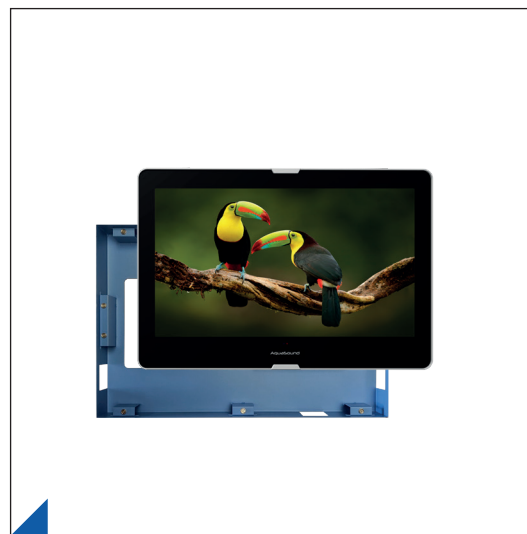

Inbouw
ASV2770iXS