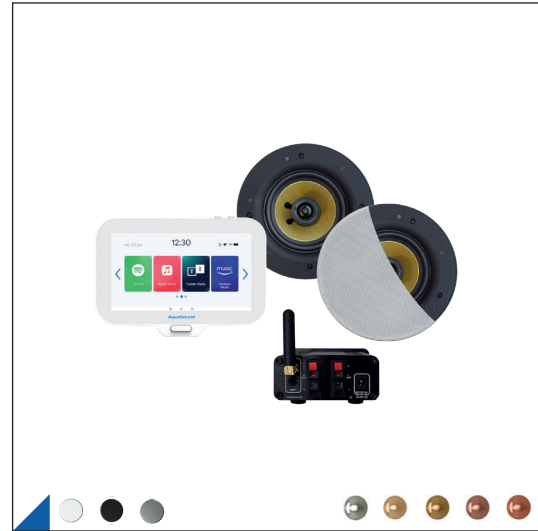

Brushed Red Gold (R)

Brushed Copper (K)

Lite

EMN30-RW (wit)
EMN30-RZ (mat zwart)
EMN30-RC (mat chroom)