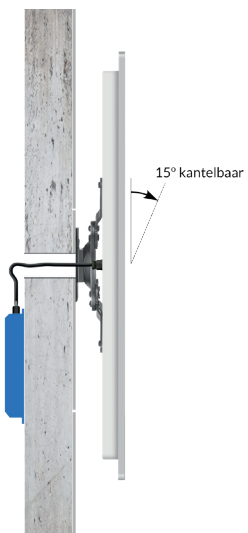

De Badkamer TV wordt geleverd met een Media-Box, waar alle aansluitingen en slots op zitten. De Media-Box is separaat van het scherm. Zo houden we de waterdichte en niet-waterdichte componenten gescheiden. Veiligheid staat voorop!

*Zijaanzicht:  
TV ingebouwd in de muur.*

**Inbouw**  
ASV2770iXS

Zijaanzicht:  
TV met VESA steun aan de muur  
gemonteerd.

Opbouw  
ASV2770XS