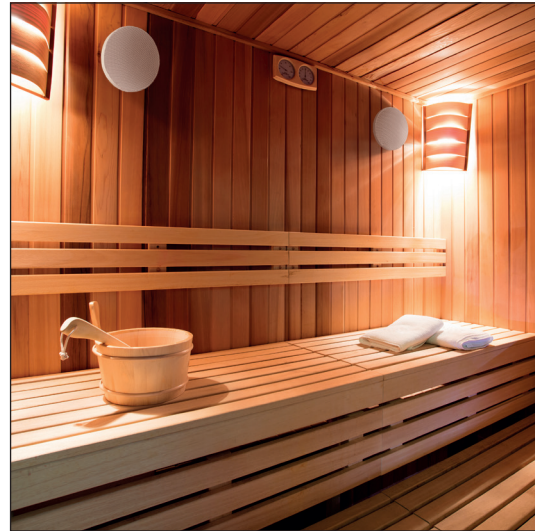

Pro

BMN70EASY-ZW (wit)
BMN70EASY-ZZ (mat zwart)
BMN70EASY-ZC (mat chroom)

Sauna

BMN50EASY-JW (wit)

BMN50EASY-JZ (mat zwart)

Subwoofer-kit

Ervaar diepere bass met de Subwoofer-kit! Deze set bevat een 150 Watt Subwoofer en een perfect op deze Subwoofer afgestemde mono-versterker. Sluit de kit eenvoudig aan op 1 van de systemen in deze brochure met de meegeleverde link-kabel. Stel de bass tonen nauwkeurig af voor maximale beleving. Dankzij het unieke 'quick-fix' frame wordt de Subwoofer trillingsvrij aan het originele plafond bevestigd, zonder contact met het verlaagde plafond. De inbouwdiepte varieert tussen 120 en 160 mm.