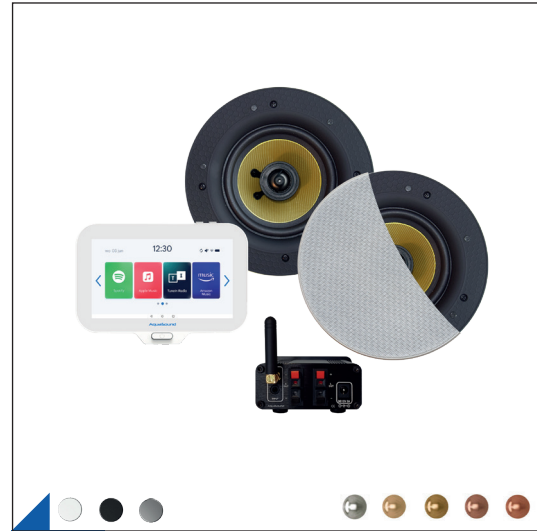

Sauna

WMA30EASY-JW (wit)
WMA30EASY-JZ (mat zwart)

Subwoofer-kit

Ervaar diepere bass met de Subwoofer-kit! Deze set bevat een 150 Watt Subwoofer en een perfect op deze Subwoofer afgestemde mono-versterker. Sluit de kit eenvoudig aan op 1 van de systemen in deze brochure met de meegeleverde link-kabel. Stel de bass tonen nauwkeurig af voor maximale beleving. Dankzij het unieke 'quick-fix' frame wordt de Subwoofer trillingsvrij aan het originele plafond bevestigd, zonder contact met het verlaagde plafond. De inbouwdiepte varieert tussen 120 en 160 mm.

SUB-kit

SKS150-BW (wit)

SKS150-BZ (mat zwart)

SKS150-BC (mat chroom)

N-Joy Badkamerradio

Op de volgende pagina's vindt u alle N-Joy badkamerradio sets. Het gebruik van een mobiele telefoon is niet nodig bij deze systemen. Met de N-Joy kunt u verschillende diensten* streamen. Spotify, Deezer, Amazon, maar ook Tuneln, Tidal en Apple Music. Met een druk op het scherm klinkt uw favoriete radio-station, maar ook die mooie ontspannende playlist in Spotify of Deezer. De controller wordt standaard geleverd met een wandhouder (tevens lader). Zo is de controller altijd klaar voor gebruik. Alle speakers kunnen in wit, mat zwart of mat chroom uitgevoerd worden. Daarnaast is er een scala aan 'Mood' kleuren beschikbaar. Deze kleuren passen naadloos bij de hedendaagse sanitair kleuren. Zo stemt u het design gemakkelijk af op de omgeving waar de speakers geplaatst worden.

Pro

EMN70-ZW (wit)
EMN70-ZZ (mat zwart)
EMN70-ZC (mat chroom)

Subwoofer-kit

Ervaar diepere bass met de Subwoofer-kit! Deze set bevat een 150 Watt Subwoofer en een perfect op deze Subwoofer afgestemde mono-versterker. Sluit de kit eenvoudig aan op 1 van de systemen in deze brochure met de meegeleverde link-kabel. Stel de bass tonen nauwkeurig af voor maximale beleving. Dankzij het unieke 'quick-fix' frame wordt de Subwoofer trillingsvrij aan het originele plafond bevestigd, zonder contact met het verlaagde plafond. De inbouwdiepte varieert tussen 120 en 160 mm.