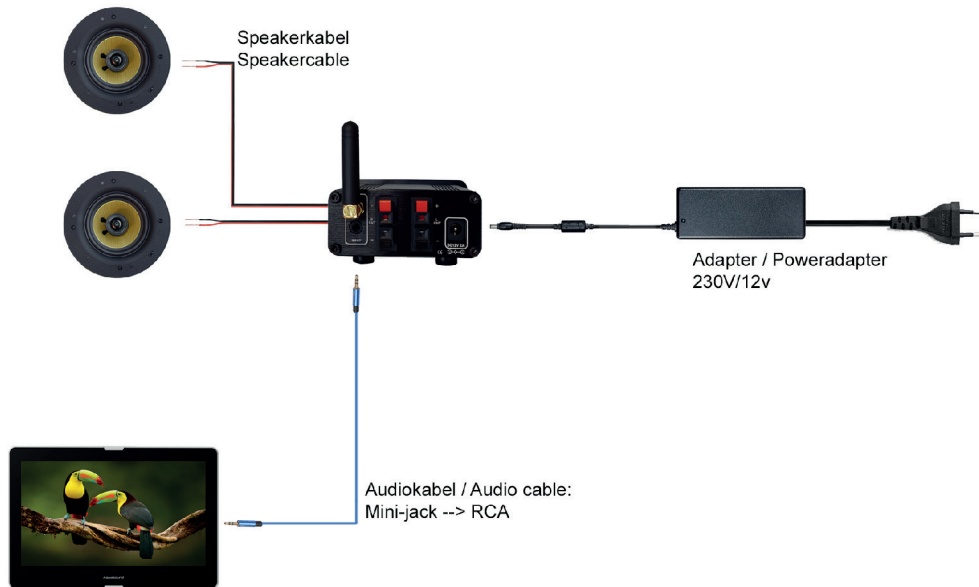

De Badkamer TV wordt geleverd met een Media-Box, waar alle aansluitingen en slots op zitten. De Media-Box is separaat van het scherm. Zo houden we de waterdichte en niet-waterdichte componenten gescheiden. Veiligheid staat voorop!

*Zijaanzicht:  
TV ingebouwd in de muur.*

**Inbouw**  
ASV2770iXS

Zijaanzicht:  
TV met VESA steun aan de muur  
gemonteerd.

Opbouw  
ASV2770XS

## Aansluitschema Bluetooth Audiosysteem