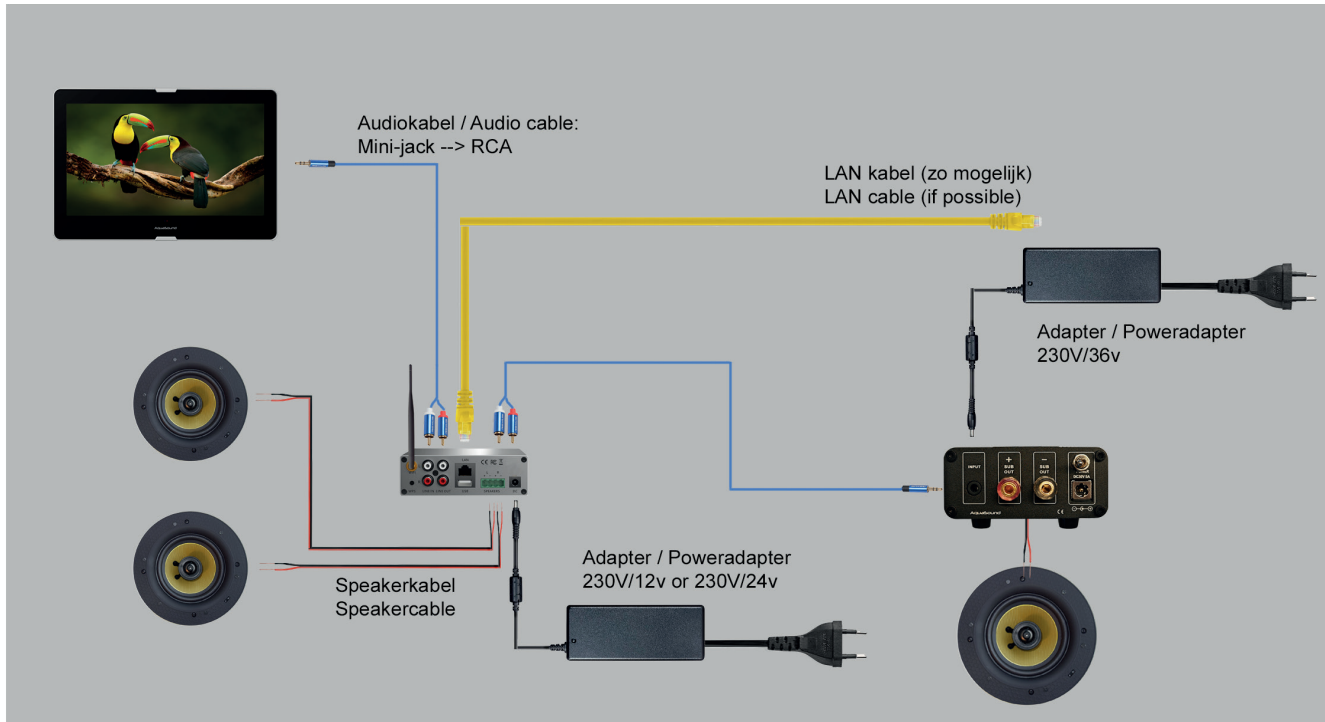

Pro

EMN70-ZW (wit)
EMN70-ZZ (mat zwart)
EMN70-ZC (mat chroom)

Subwoofer-kit

Ervaar diepere bass met de Subwoofer-kit! Deze set bevat een 150 Watt Subwoofer en een perfect op deze Subwoofer afgestemde mono-versterker. Sluit de kit eenvoudig aan op 1 van de systemen in deze brochure met de meegeleverde link-kabel. Stel de bass tonen nauwkeurig af voor maximale beleving. Dankzij het unieke 'quick-fix' frame wordt de Subwoofer trillingsvrij aan het originele plafond bevestigd, zonder contact met het verlaagde plafond. De inbouwdiepte varieert tussen 120 en 160 mm.

SUB-kit

SKS150-BW (wit)

SKS150-BZ (mat zwart)

SKS150-BC (mat chroom)

Dock

EMNDC (wit)
Dock voor staande plaatsing N-Joy

iSet

EMCISET2
Mini lader + inbouwdoos
Ø 49 mm x 40 mm

Aansluitschema Bluetooth Audiosysteem

Aansluitschema WiFi-audiosysteem

Aansluitschema N-Joy wandhouder/lader

Aansluitschema N-Joy inbouwadapter tbv wandhouder/lader (optioneel te bestellen)

AquaSound

www.aquasound.eu