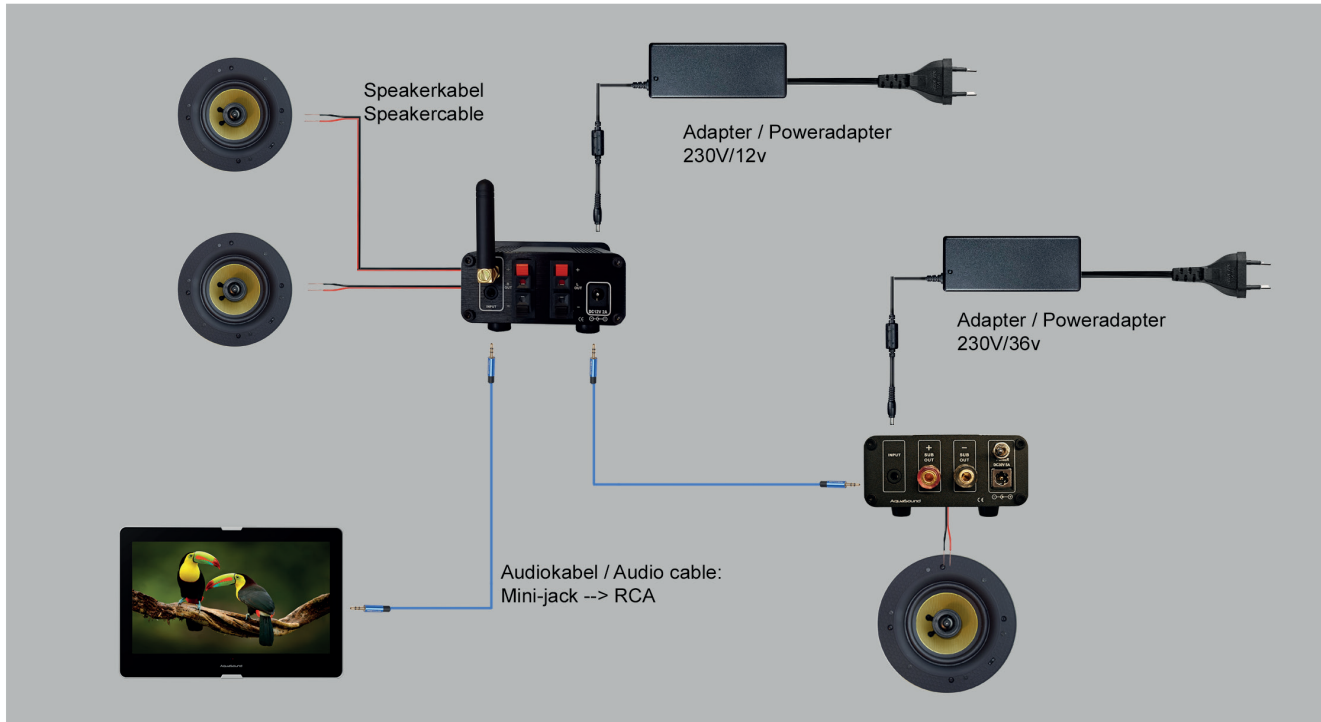

Sauna

WMA30EASY-JW (wit)
WMA30EASY-JZ (mat zwart)

Subwoofer-kit

Ervaar diepere bass met de Subwoofer-kit! Deze set bevat een 150 Watt Subwoofer en een perfect op deze Subwoofer afgestemde mono-versterker. Sluit de kit eenvoudig aan op 1 van de systemen in deze brochure met de meegeleverde link-kabel. Stel de bass tonen nauwkeurig af voor maximale beleving. Dankzij het unieke 'quick-fix' frame wordt de Subwoofer trillingsvrij aan het originele plafond bevestigd, zonder contact met het verlaagde plafond. De inbouwdiepte varieert tussen 120 en 160 mm.

Pro

EMN70-ZW (wit)
EMN70-ZZ (mat zwart)
EMN70-ZC (mat chroom)

Subwoofer-kit

Ervaar diepere bass met de Subwoofer-kit! Deze set bevat een 150 Watt Subwoofer en een perfect op deze Subwoofer afgestemde mono-versterker. Sluit de kit eenvoudig aan op 1 van de systemen in deze brochure met de meegeleverde link-kabel. Stel de bass tonen nauwkeurig af voor maximale beleving. Dankzij het unieke 'quick-fix' frame wordt de Subwoofer trillingsvrij aan het originele plafond bevestigd, zonder contact met het verlaagde plafond. De inbouwdiepte varieert tussen 120 en 160 mm.

SUB-kit

SKS150-BW (wit)

SKS150-BZ (mat zwart)

SKS150-BC (mat chroom)

Dock

EMNDC (wit)
Dock voor staande plaatsing N-Joy

iSet

EMCISET2
Mini lader + inbouwdoos
Ø 49 mm x 40 mm

Aansluitschema Bluetooth Audiosysteem

Aansluitschema WiFi-audiosysteem

Aansluitschema N-Joy wandhouder/lader

Aansluitschema N-Joy inbouwadapter tbv wandhouder/lader (optioneel te bestellen)

AquaSound

www.aquasound.eu