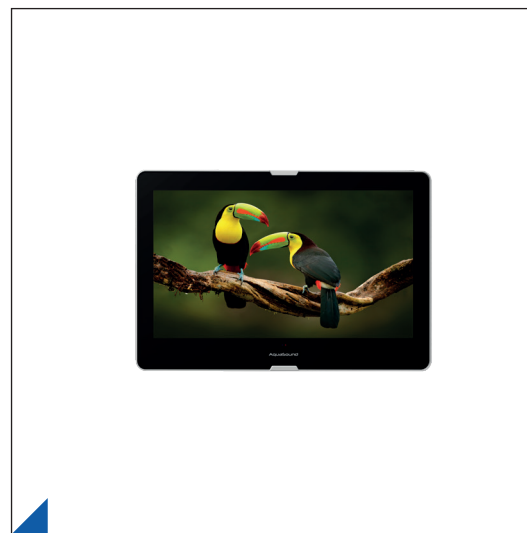

*Zijaanzicht:  
TV ingebouwd in de muur.*

**Inbouw**  
ASV2770iXS

Zijaanzicht:  
TV met VESA steun aan de muur  
gemonteerd.

Opbouw  
ASV2770XS