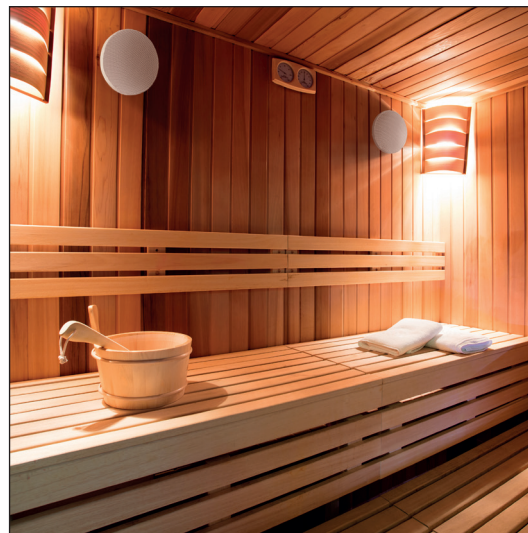

Sauna

WMA30EASY-JW (wit)
WMA30EASY-JZ (mat zwart)

Subwoofer-kit

Ervaar diepere bass met de Subwoofer-kit! Deze set bevat een 150 Watt Subwoofer en een perfect op deze Subwoofer afgestemde mono-versterker. Sluit de kit eenvoudig aan op 1 van de systemen in deze brochure met de meegeleverde link-kabel. Stel de bass tonen nauwkeurig af voor maximale beleving. Dankzij het unieke 'quick-fix' frame wordt de Subwoofer trillingsvrij aan het originele plafond bevestigd, zonder contact met het verlaagde plafond. De inbouwdiepte varieert tussen 120 en 160 mm.

SUB-kit

SKS150-BW (wit)

SKS150-BZ (mat zwart)

SKS150-BC (mat chroom)

N-Joy Badkamerradio

Op de volgende pagina's vindt u alle N-Joy badkamerradio sets. Het gebruik van een mobiele telefoon is niet nodig bij deze systemen. Met de N-Joy kunt u verschillende diensten* streamen. Spotify, Deezer, Amazon, maar ook Tuneln, Tidal en Apple Music. Met een druk op het scherm klinkt uw favoriete radio-station, maar ook die mooie ontspannende playlist in Spotify of Deezer. De controller wordt standaard geleverd met een wandhouder (tevens lader). Zo is de controller altijd klaar voor gebruik. Alle speakers kunnen in wit, mat zwart of mat chroom uitgevoerd worden. Daarnaast is er een scala aan 'Mood' kleuren beschikbaar. Deze kleuren passen naadloos bij de hedendaagse sanitair kleuren. Zo stemt u het design gemakkelijk af op de omgeving waar de speakers geplaatst worden.