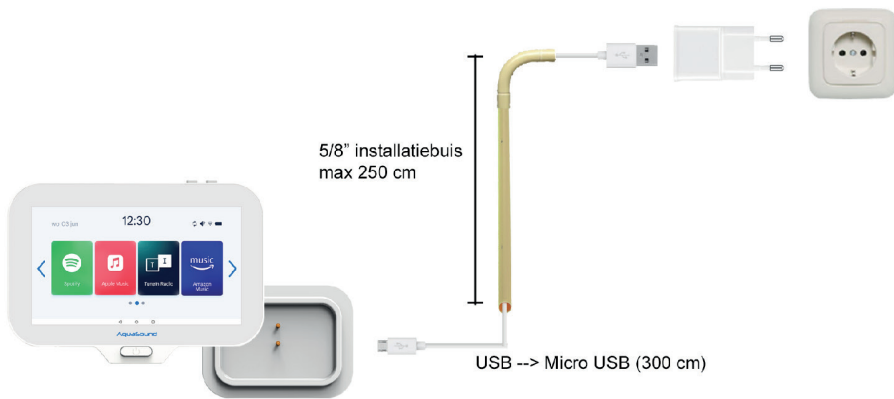

Aansluitschema N-Joy wandhouder/lader