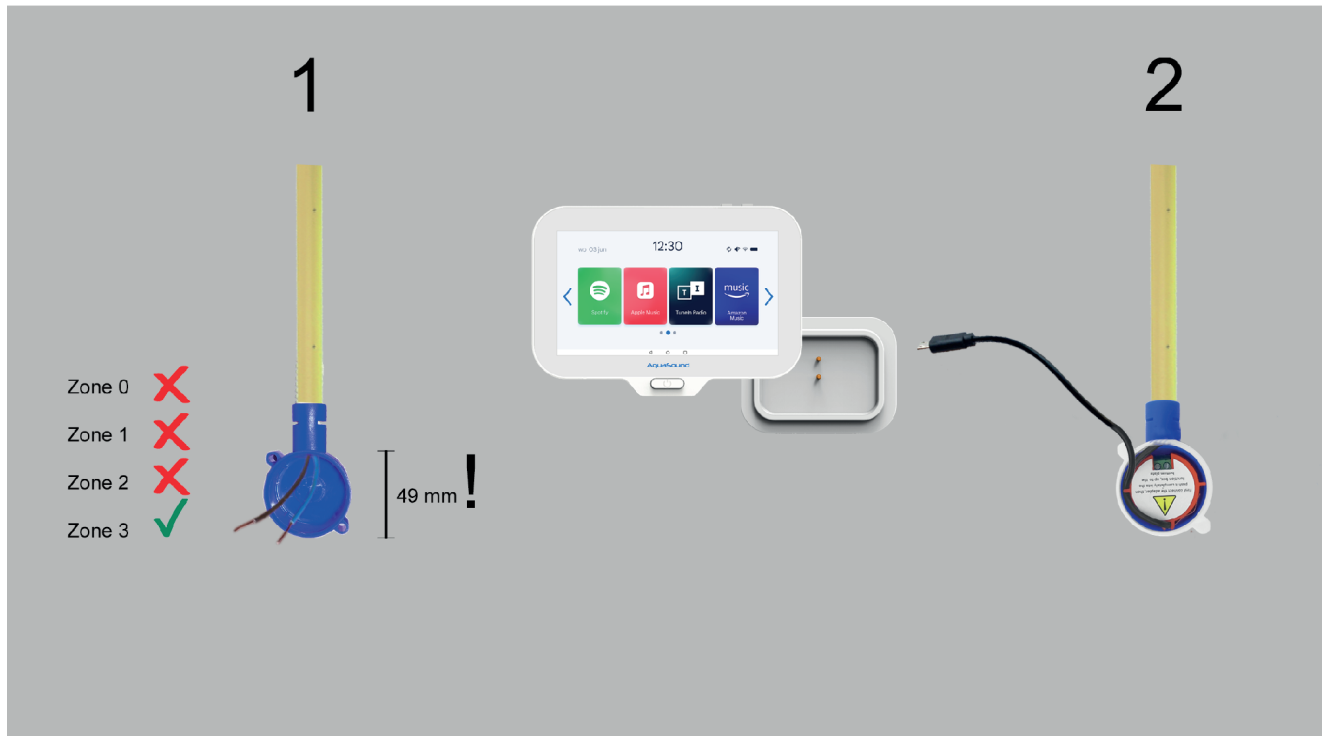

Aansluitschema Bluetooth Audiosysteem

Aansluitschema WiFi-audiosysteem

Aansluitschema N-Joy wandhouder/lader

Aansluitschema N-Joy inbouwadapter tbv wandhouder/lader (optioneel te bestellen)

AquaSound

www.aquasound.eu