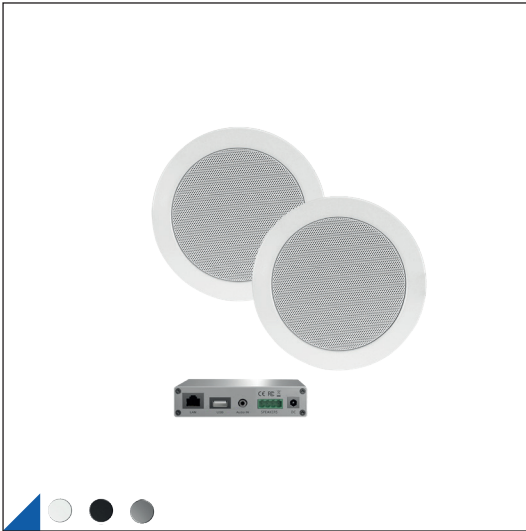

Inox/RVS (I)

Brushed Bronze (B)

Brushed Gold (G)

Budget

WMA30-TW (wit)
WMA30-TZ (mat zwart)
WMA30-TC (mat chroom)