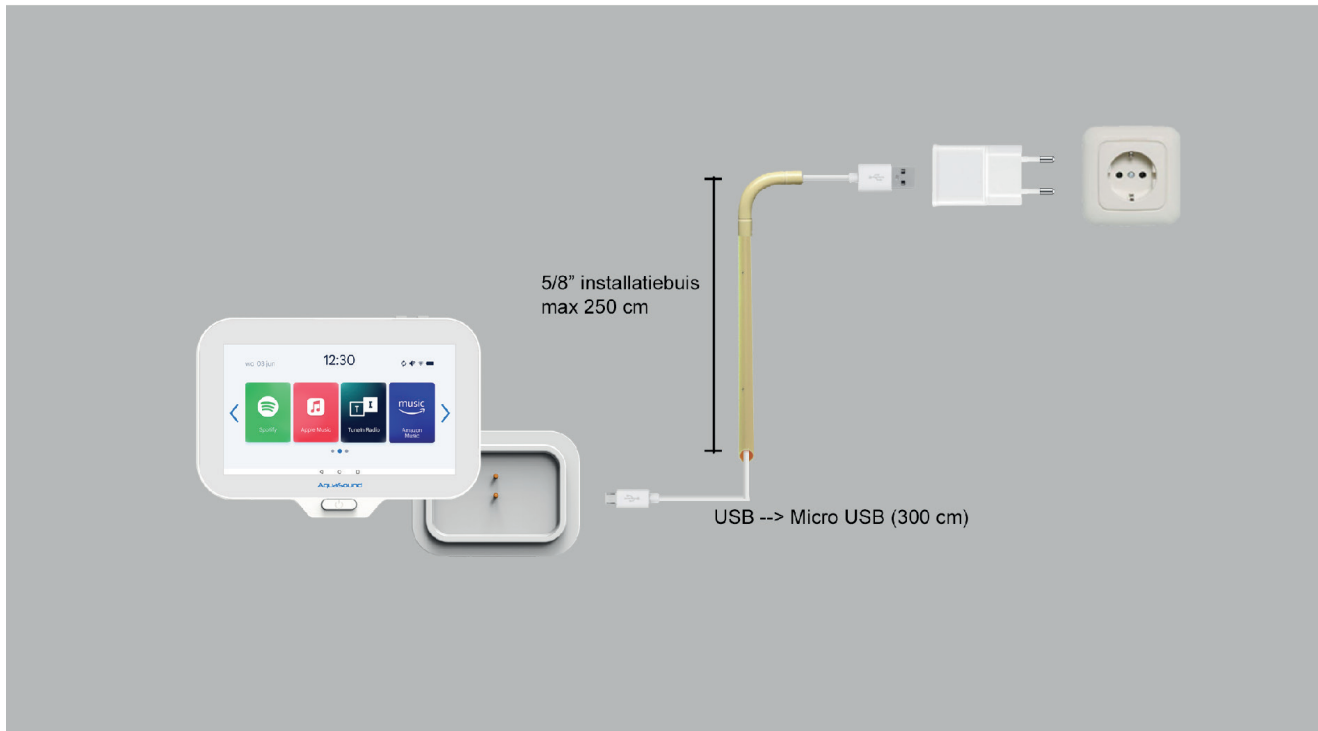

Pro

EMN70-ZW (wit)
EMN70-ZZ (mat zwart)
EMN70-ZC (mat chroom)

Subwoofer-kit

Ervaar diepere bass met de Subwoofer-kit! Deze set bevat een 150 Watt Subwoofer en een perfect op deze Subwoofer afgestemde mono-versterker. Sluit de kit eenvoudig aan op 1 van de systemen in deze brochure met de meegeleverde link-kabel. Stel de bass tonen nauwkeurig af voor maximale beleving. Dankzij het unieke 'quick-fix' frame wordt de Subwoofer trillingsvrij aan het originele plafond bevestigd, zonder contact met het verlaagde plafond. De inbouwdiepte varieert tussen 120 en 160 mm.

SUB-kit

SKS150-BW (wit)

SKS150-BZ (mat zwart)

SKS150-BC (mat chroom)

Dock

EMNDC (wit)
Dock voor staande plaatsing N-Joy

iSet

EMCISET2
Mini lader + inbouwdoos
Ø 49 mm x 40 mm

Aansluitschema Bluetooth Audiosysteem

Aansluitschema WiFi-audiosysteem

Aansluitschema N-Joy wandhouder/lader

Aansluitschema N-Joy inbouwadapter tbv wandhouder/lader (optioneel te bestellen)

AquaSound

www.aquasound.eu