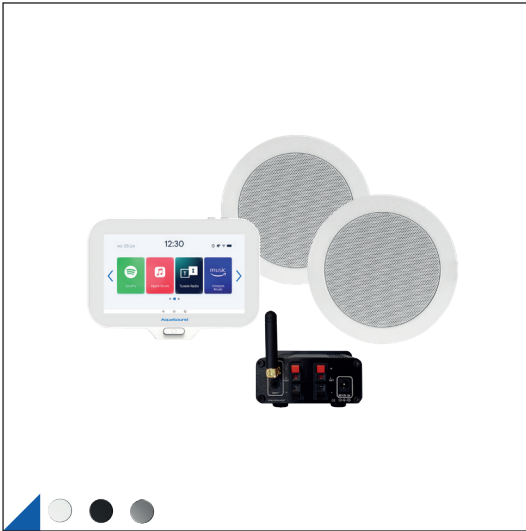

Inox/RVS (I)

Brushed Bronze (B)

Brushed Gold (G)

Budget

EMN30-TW (wit)
EMN30-TZ (mat zwart)
EMN30-TC (mat chroom)