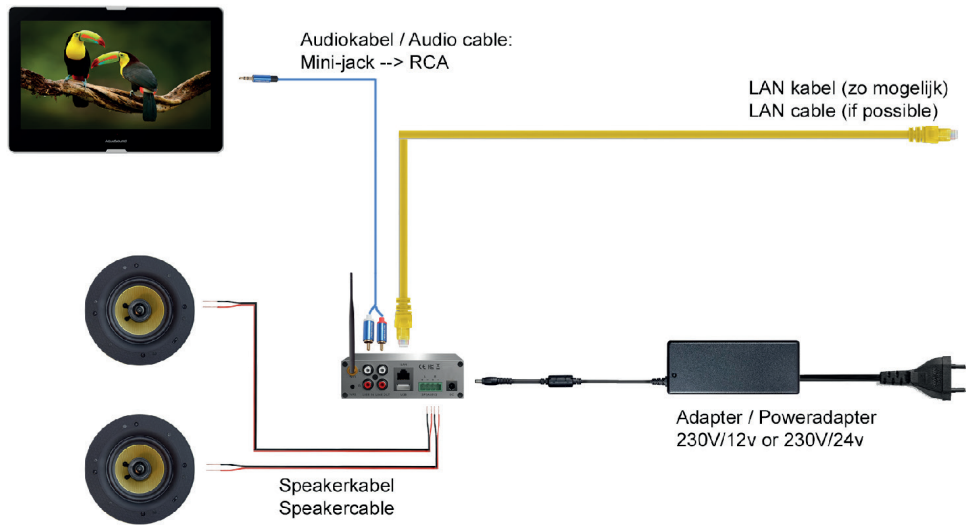

Aansluitschema WiFi-audiosysteem