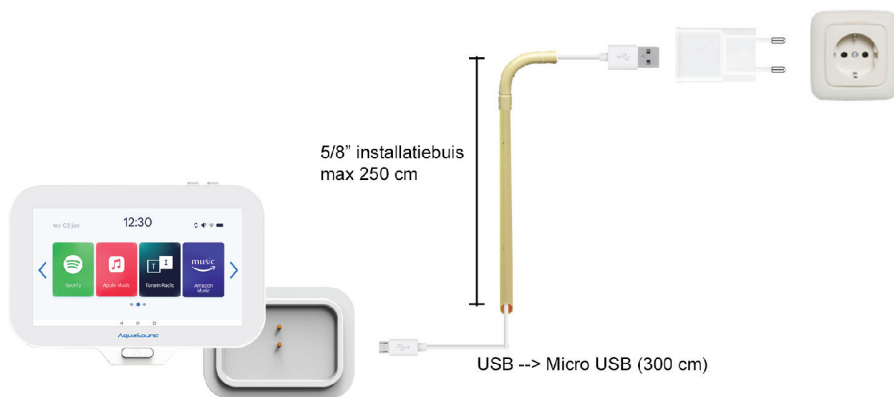

Wiring diagram N-Joy wallmount /charger